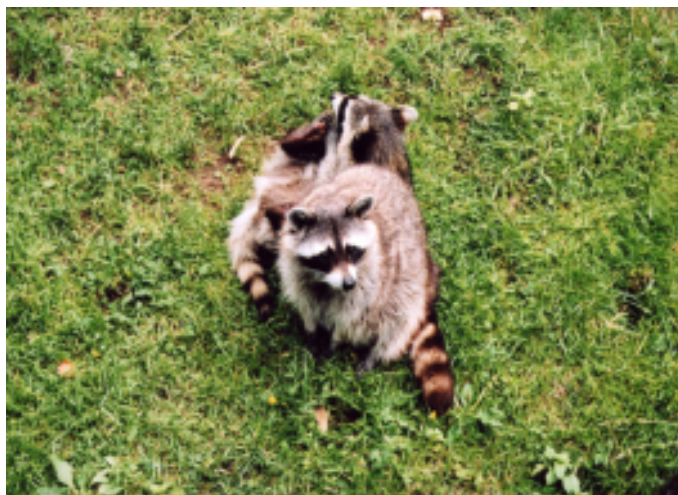

Mördarsnigel  
*Arion vulgaris*

Blomsterlupin  
*Lupinus polyphyllus*

Jättebalsamin  
*Impatiens glandulifera*

Foto: Matz Berggren

Ullhandskrabba  
*Eriocheir sinensis*

Brun majna  
*Acridotheres tristis*

Gul skunkkalla  
*Lysichiton americanus*

Smal vattenpest  
*Eloдея nuttalli*

Tvättbjörn  
*Procyon lotor*

Vresros  
*Rosa rugosa*

Sibirisk jordekorre  
*Eutamias sibiricus*

Foto: Henrik Bringsoe, NOBANIS

Gulbukig/rödörad vattensköldpadda  
*Trachemys scripta (elegans)*

Svartmunnad smörbult  
*Neogobius melanostomus*

Foto: Linus Ekström och Peter Olsson Scholz

Sjögull  
*Nymphoides peltata*